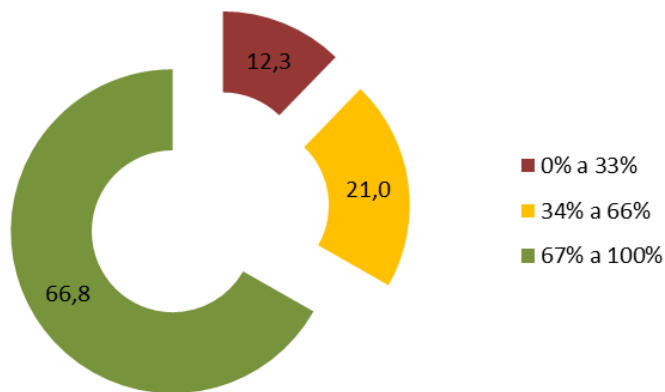

### Cantidad de establecimientos, según proporción de precios correctos

### d.2.- Cumplimiento de establecimientos, según proporción de stock

#### Cantidad de establecimientos, según proporción productos en stock

%	Frecuencia	Porcentaje
0% a 33%	26	7,8
34% a 66%	165	49,4
67% a 100%	119	42,8
<b>Total</b>	<b>310</b>	<b>100</b>

**d.3.- Cumplimiento de establecimientos, según proporción de productos con señalética**

**Cantidad de establecimientos, según proporción productos con señalética**

%	Frecuencia	Porcentaje
0% a 33%	38	12,3
34% a 66%	65	21,0
67% a 100%	207	66,8
<b>Total</b>	<b>310</b>	<b>100</b>

**Cantidad de establecimientos, según proporción productos con señalética**