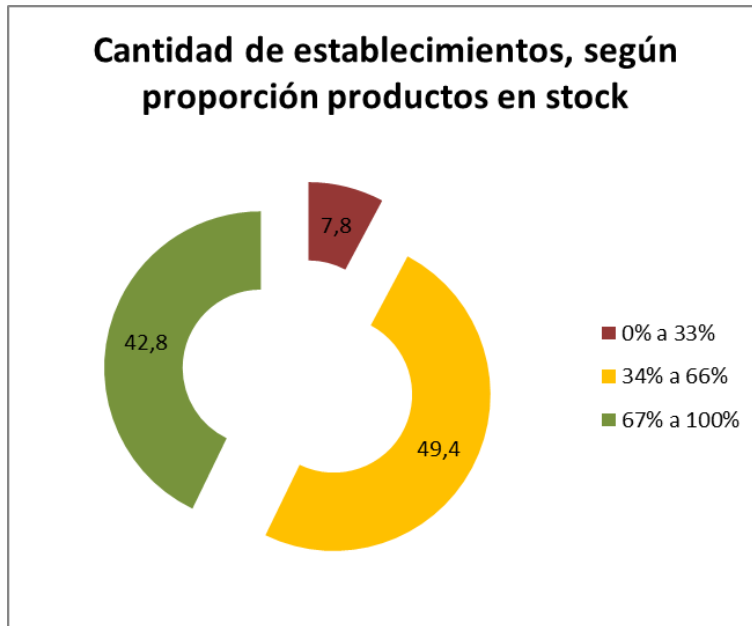

d.3.- Cumplimiento de establecimientos, según proporción de productos con señalética

Cantidad de establecimientos, según proporción productos con señalética

%	Frecuencia	Porcentaje
0% a 33%	38	12,3
34% a 66%	65	21,0
67% a 100%	207	66,8
Total	310	100