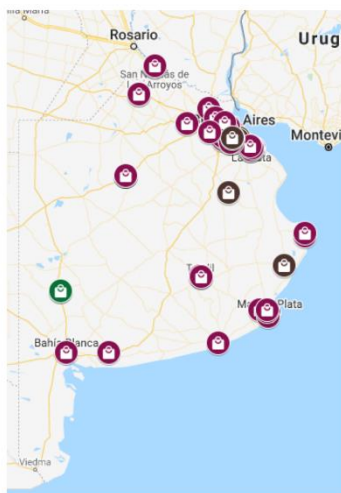

### Conclusiones/Datos:

- Se relevaron 453 comercios: hipermercados, minimercados, autoservicios, almacenes y supermercados entre el 2 y el 8 de noviembre de 2021;
- El relevamiento se realizó en 49 localidades: La Plata, conurbano y distritos del interior de la Provincia;
- El relevamiento se realizó sobre 106 productos (seleccionados del listado de 1.432 – Res. 1.050/21), es decir, se añadieron 16 productos al listado de referencia utilizado para los relevamientos previos;
- Se aprecia una mejoría en el cumplimiento de precios respecto del 2° informe;
- El 77,4% de los comercios relevados cumple con los precios en un rango entre el 67% y el 100%;
- Se aprecia una mejoría en el cumplimiento de aproximadamente 10% en la variable stock respecto del 2° informe;
- El 42,8% de los comercios relevados cumple con la existencia de stock de productos en un rango entre el 67% a 100%;
- Los productos con mayor cumplimiento de precios son: manteca, papel higiénico, vinagre de manzana, barra de cereal, aceite girasol, rollo de cocina, jabón líquido, agua de mesa sin gas;
- Los productos con mayor cumplimiento de la variable stock son: jugo en polvo de naranja, fideos spaghetti, sal fina, bizcochuelo, leche ultra descremada, pan rallado, café instantáneo, arroz, dulce de leche, entre otros;
- Los Municipios en los que se constataron mejores estándares de cumplimiento (precio y stock) son: Almirante Brown, Arrecifes, Cañuelas, Hurlingham, Lanús, Lomas de Zamora, Mar del Plata, Miramar, Navarro, Necochea, Tandil, Tigre, Tres de Febrero;
- Se realizaron 4.496 asesoramientos por las diversas vías de contacto;
- Ingresaron 59 denuncias.

b.- Geolocalización de las denuncias

Mapa y detalle de las denuncias: <https://bit.ly/3bXRM6S>

Mapa de relevamiento: <https://bit.ly/31ztYnV>

c.- Localidades y cantidad de comercios relevados

<b>Resumen</b>	
Fecha relevamiento	1/11-8/11
Cantidad de comercios relevados	453
Cantidad de municipios relevados	49