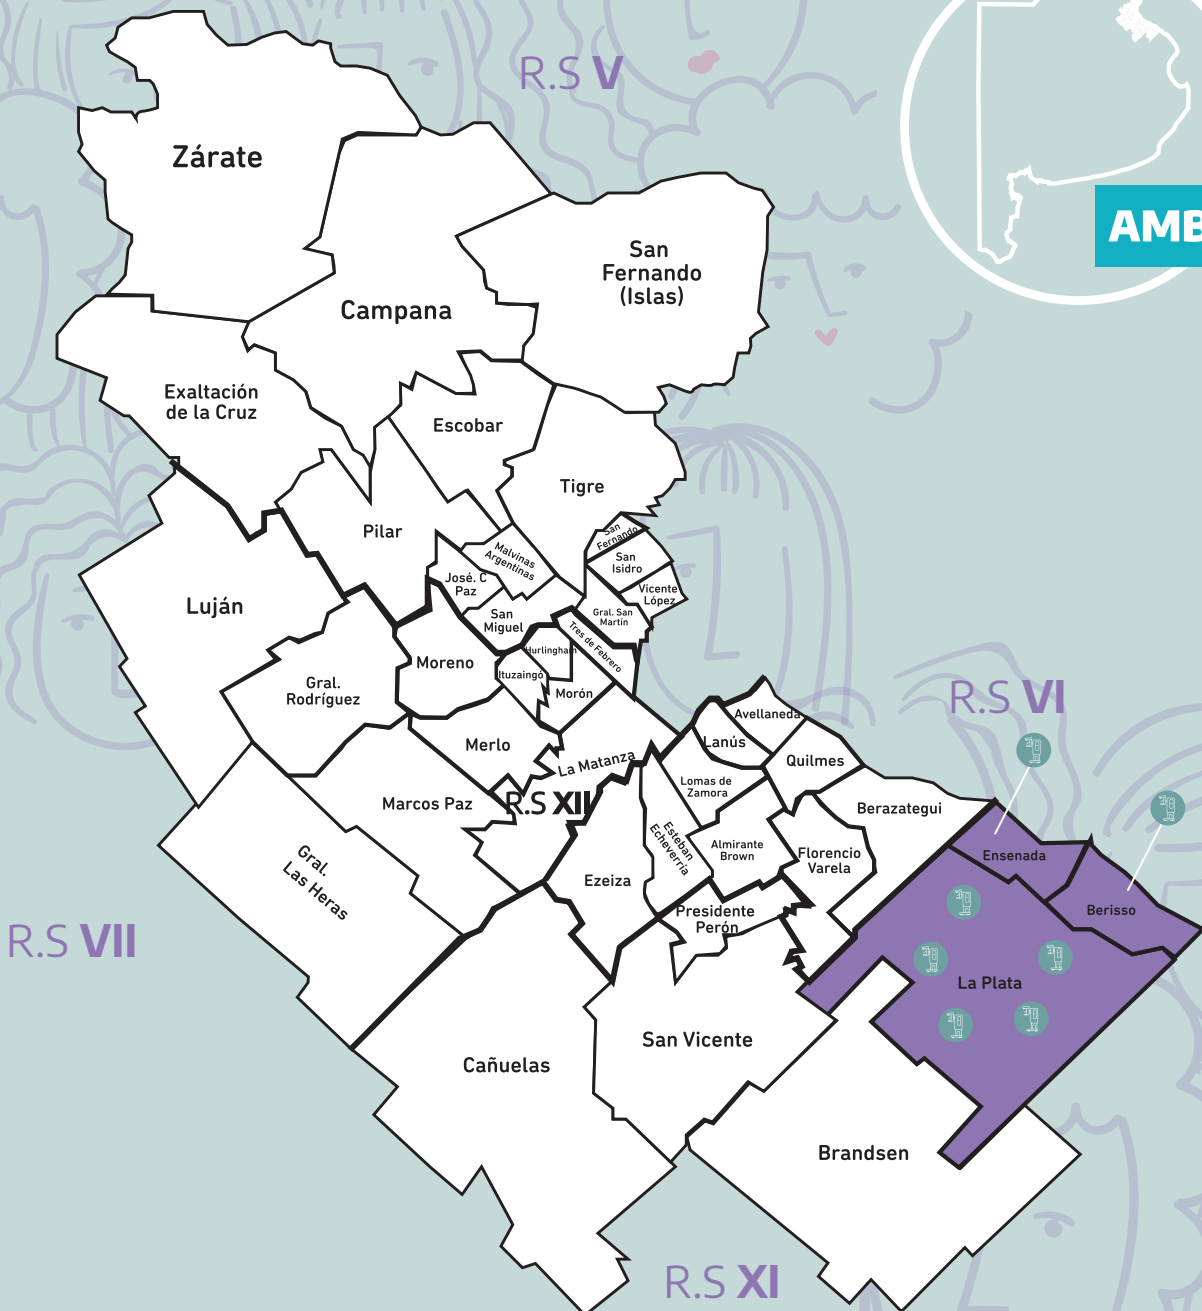

AMBA

Mamógrafos del msal en La Plata, Berisso y Ensenada

La Plata

-  Htal. Alejandro Korn
Av. 520 y 175, Melchor Romero
-  Htal. Rossi
37 N 183 e/ 116 y 117
-  Htal. San Martín
Av. 1 y 70
-  Htal. Gutierrez
Diag. 114 e/ 39 y 40
-  Htal. San Roque
508 e/ 18 y 19, Gonnet

Berisso

-  Htal. Larrain
Londres 4435

Ensenada

-  Htal. Cestino
San Martín 350